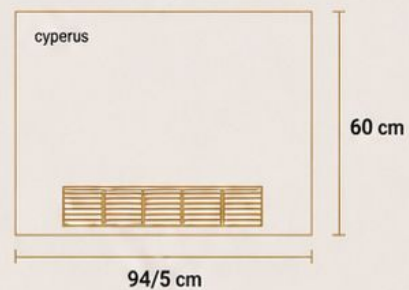

دارای فیلتر قابل شستشو

خاص بودن، یک انتخاب است.

BEING SPECIAL, IS A CHOICE.

Cyperus

SLIM FLOOR FAN COIL

ابعاد و اندازه‌ها

نمای جلو

نمای جانبی